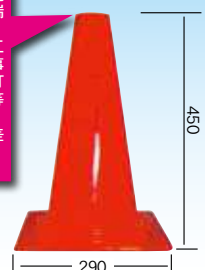

PVC製コーン

エンビコーン

先端
工事灯等
差

NT-E031

ヘビーコーン

四隅に鉄を
埋め込んでます

鉄無し 2.8 kg

鉄入り 3.3 kg