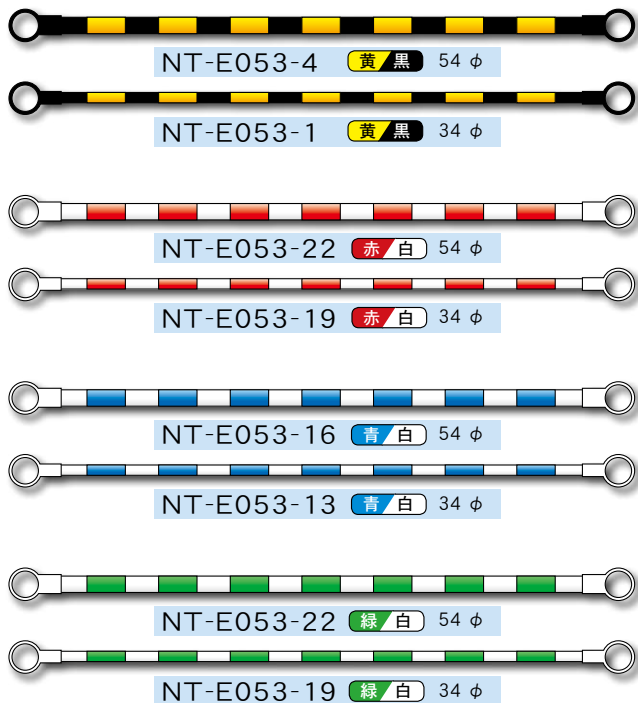

環境整備用品
道路用品

緊急対策用品
安全対策用品・その他

カラーコーン・方向指示板

コーンバー・スライダー・コーンベット

コーンバー

材質：ABS樹脂

2m

1.5m

スライダー

材質：ABS樹脂

最小1300mm～最大2000mmのフリーサイズ

コーンバー用部材

品番	対応径	色	材質
NT-CC040	34φ	黒	樹脂
NT-CC041	54φ	黒	樹脂
NT-CC042	34φ	白	樹脂
NT-CC043	54φ	白	樹脂
NT-CC044	34φ	—	ゴム

コーンベット

2kg NT-E055

3kg NT-E055-1