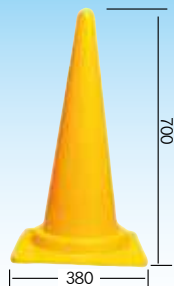

ミニコーン

先端
工事灯等
差

NT-E014

NT-E015

NT-E016

NT-E017

NT-E018

黄