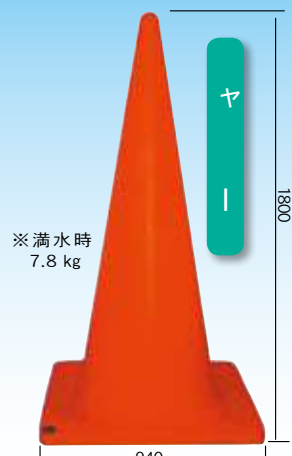

ミニコーン

先端
工事灯等
差

NT-E014

NT-E015

NT-E016

NT-E017

NT-E018

黄