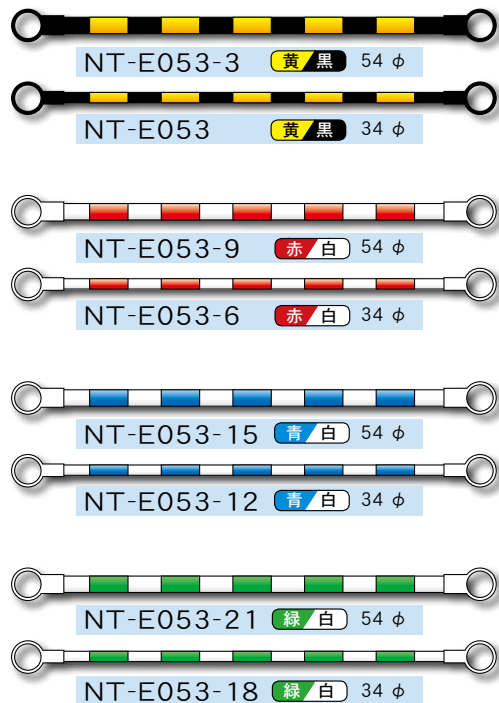

環境整備用品
道路用品

緊急対策用品
安全対策用品・その他

カラーコーン・方向指示板

コーンバー・スライダー・コーンベット

コーンバー

材質：ABS樹脂

2m

1.5m

スライダー

材質：ABS樹脂

最小1300mm～最大2000mmのフリーサイズ

コーンバー用部材

品番	対応径	色	材質
NT-CC040	34φ	黒	樹脂
NT-CC041	54φ	黒	樹脂
NT-CC042	34φ	白	樹脂
NT-CC043	54φ	白	樹脂
NT-CC044	34φ	—	ゴム

コーンベット

2kg NT-E055

3kg NT-E055-1