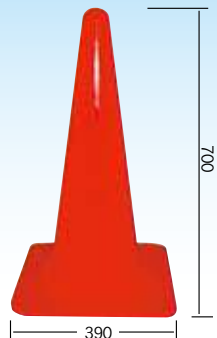

PVC製コーン

エンビコーン

先端
工事灯等
差

NT-E031

ヘビーコーン

四隅に鉄を
埋め込んでます

鉄無し 2.8 kg

鉄入り 3.3 kg