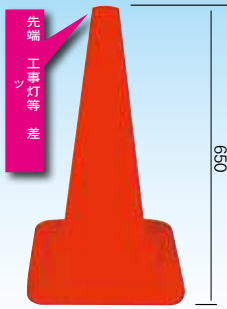

安全保護具

安全標識

環境整備用品
道路用品

緊急対策用品
安全対策用品その他

カットコーン・ラバーコーン 他

カットコーン

赤 緑 青 黄
NT-E481

赤 白 青 白 緑 白 黄 赤
NT-E481-1