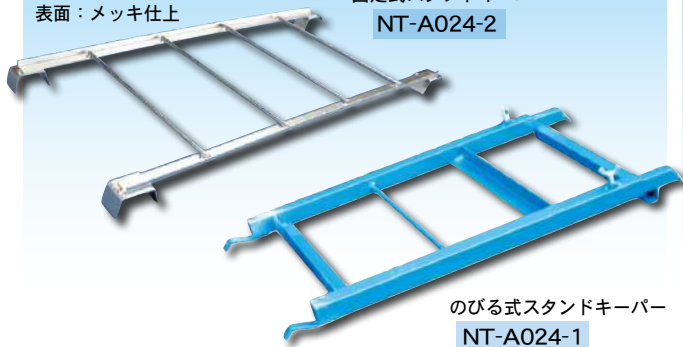

品番 表面型式
NT-A013 無反射式
NT-A013S 反射式

品番 表面型式
NT-A013-1 無反射式
NT-A013S-1 反射式

品番 表面型式
NT-A013-2 無反射式
NT-A013S-2 反射式

品番 表面型式
NT-A013-3 無反射式
NT-A013S-3 反射式

品番 表面型式
NT-A013-4 無反射式
NT-A013S-4 反射式

スタンドキーパー

看板の開き止めです
重りを載せて設置安全度UP！

表面：メッキ仕上

固定式スタンドキーパー
NT-A024-2

のびる式スタンドキーパー
NT-A024-1

看板カバー

工事のお休みの日などに！
かぶせるだけでOK！

【背面】

マジックテープ式で
簡単施工！

W550 × H1400 用
NT-B75B-2