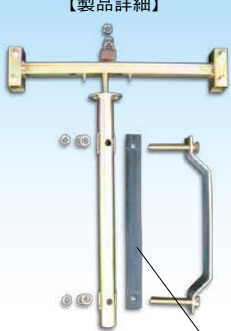

表面：メッキ仕上

固定式スタンドキーパー
NT-A024-2

のびる式スタンドキーパー
NT-A024-1

看板カバー

工事のお休みの日などに！
かぶせるだけでOK！

【背面】

マジックテープ式で
簡単施工！

W550 × H1400 用
NT-B75B-2

W1100 × H1400 用
NT-B75B

ガードレールスタンド SW-III

ガードレールに固定できます
場所をとらず視認性UP！

【製品詳細】

NT-AA100

ゴム板がついているので
滑らずガッチリ固定！

看板君

看板を照らし、夜間の
安全を確保します