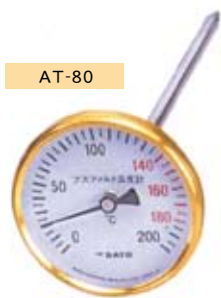

測量器具・黒板
ホワイトボード

安全保護具

安全標識

環境整備用品
道路用品

安全対策用品
緊急対策用品
その他

アスファルト温度計

NT-KK091

■ 測定範囲 0～200℃