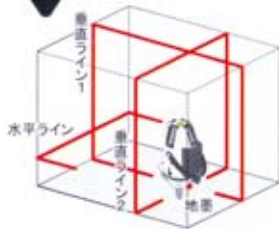

レーザー墨出器

レーザー墨出器

NT-KK052

STS-Zシリーズ

- ●回転微動ネジ付で床墨合わせも簡単です。
- ●ホコリに強いタッチパネル採用でレーザー照射も自由自在！
- ●傾斜警告センサーや電池残量警告等、安心機能も充実！

進化する技術が現場を支える
STS LASER "Z" series

STS-Z41

水平 W両線 大矩 地墨

型番
STS-Z41 標準セット

※オプションの受光器、三脚等は含まれませんのでご注意ください。

STS-Z31

水平 両線 大矩 地墨