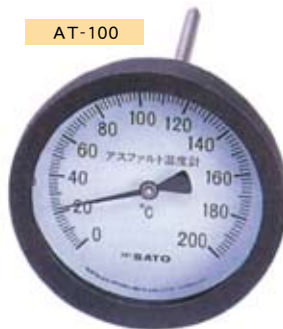

デジタル温度計・アスファルト温度計

デジタル温度計

NT-KK090

温度

メモリ

警報

プリント

校正対応

JCSS

SK-1250MCⅢ^α

食品の調理温度管理や
研究所・工場の
製品管理施設での
温度管理に

オプションセンサー

型番	仕様
MC-K100Ⅲ	標準センサー 液体、粘性体、半固体用 -100～300℃ φ2.3×L150mm コード1.1m付き
MC-K106Ⅲ	アスファルト用トガリセンサー（取手樹脂）0～300℃ φ5×L250mm コード1.1m付き
MC-K301Ⅲ	静止表面用（中温）0～600℃ 先端部φ25×L40mm コード1.1m付き

従来のデジタル温度計のベストセラー「SK-1250MCⅢ」に警報機能を追加してリニューアルしました。

主な機能

- ●メモリ機能
  データの取り込みもキー操作一つで簡単にできます。マニュアル記憶モードの場合、測定値を最大150件記憶できます。オート記憶モードの場合、測定値を最大100件記憶できます。
- ●プリント出力
  記憶したデータをオプションのプリンタにプリントアウトできます。
- ●防水仕様
  JIS C 0920 IPX 4（防沫形：いかなる方向からの水の飛まつを受けても有害な影響のないもの）
- ●上限・下限温度のお知らせ機能
  上限・下限温度を設定し到達するとアラームにてお知らせします。
- ●K熱電対とサーミスタの使い分けが可能です。

■仕様

本体表示範囲:Th(サーミスタ)-30.0～150.0℃
熱電対(K)-99.9～1250℃
分解能:Th(サーミスタ)-30.0～150.0℃ } 0.1℃ } 自動切替
熱電対(K)-99.9～199.9℃ } 1℃ }
測定精度:【サーミスタ】
本体精度±0.2℃
センサ精度±(0.1%rdg+0.3)℃/0.0～100.0℃
±(0.2%rdg+0.4)℃/-30.0～-0.1、100.1～150.0℃
【熱電対(K)】
本体精度±(0.1%rdg+0.3)℃/0.0～199.9℃
±0.5℃/-99.9～-0.1℃
±(0.2%rdg+1)℃/200～1250℃
センサ精度 クラス1 (JIS)
(オプションセンサは型番でセンサ精度が異なります)
±1.5℃/-40℃以上375℃未満
±0.004・|t|/375℃以上1000℃未満
電源:単4マンガン乾電池(R03)4本
またはACアダプタ(DC6V150mA以上)別売
付属品:サーミスタ標準センサ(MC-T100Ⅲ)1本、ソフトケース1個
単4マンガン乾電池(R03)4本、取扱説明書1冊
寸法・質量:(W)66×(H)175×(D)25mm 約200g(乾電池含む)

工事看板

フェンス・工事灯

カラーコーン
方向指示板

電光盤・信号機

照明器具・電工用品
ケーブル

カーブミラー

その他看板・銘板

消防用品・清掃用品
衛生用品

測量器具・黒板
ホワイトボード

安全保護具

安全標識

環境整備用品
道路用品

安全対策用品
緊急対策用品
その他

アスファルト温度計

NT-KK091

■ 測定範囲 0～200℃

AT-100

型番	仕様
AT-80	80mm φ / 白 針長さ 19 cm
AT-100	100mm φ / 白 針長さ 21 cm
AT-150	150mm φ / 白 針長さ 21 cm