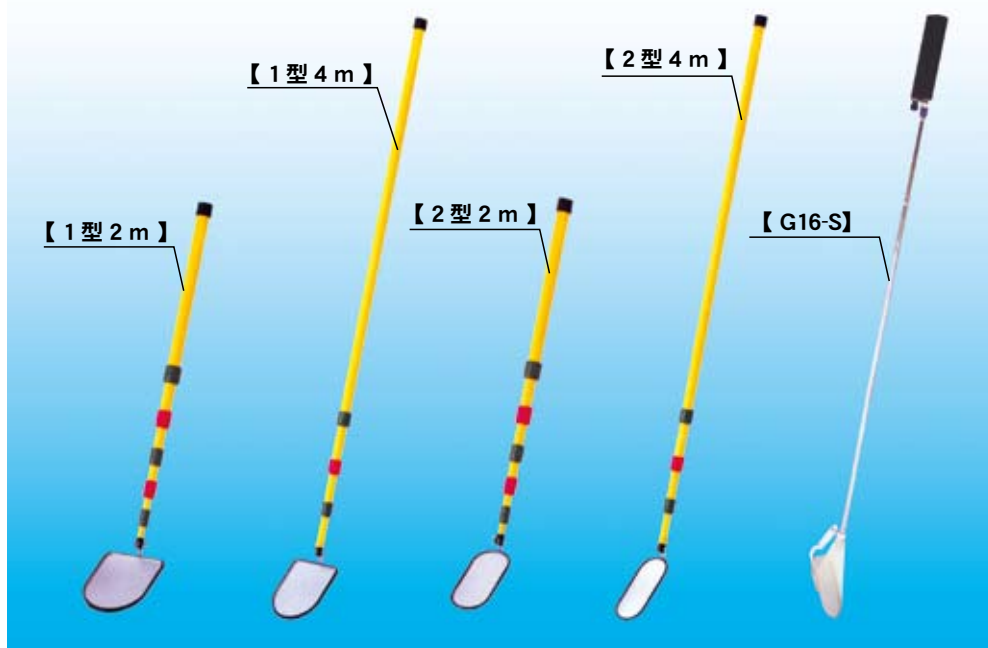

下水管ミラー

NT-KK041

いろいろな点検に威力を発揮!

型番	全長	全縮	重量	ミラー寸法
SK 下水管ミラー 1型 2m	2 m	60 cm	720g	188 × 150
SK 下水管ミラー 1型 4m	4 m	1 m 23 cm	990g	188 × 150
SK 下水管ミラー 2型 2m	2 m	60 cm	650g	203 × 90
SK 下水管ミラー 2型 4m	4 m	1 m 23 cm	920g	203 × 90
SK チェックライトミラー G-16S (3型)	約 93 cm	22 cm	337g	73 × 100