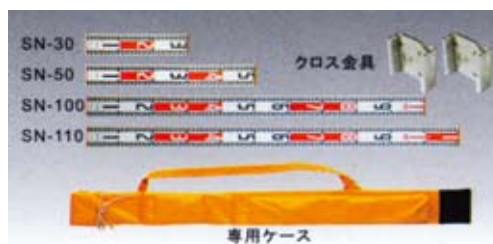

目盛の数字が大きいから
見やすい・読みやすい!

ロッド用クロス金具 SN-K

型番	仕様
SN-30	30 cm
SN-50	50 cm
SN-70	70 cm
SN-100	100 cm
SN-110	110 cm
SN-150	150 cm
SN-200	200 cm

クロスロッド

品番	仕様
NT-G065-2	100 × 110 cm

アルミロッド 5点セット

便利なアルミロッド 4タイプと専用ケースの5点セット
※クロス金具 2個付き