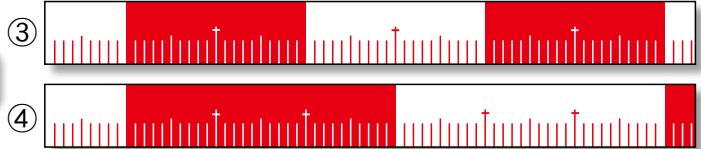

型番	仕様
60S	60mm幅用 3～10m対応
60M	60mm幅用 20～30m対応
60L	60mm幅用 50m対応
100S	100mm幅用 3～10m対応
100M	100mm幅用 20～30m対応
100L	100mm幅用 50m対応

型番	仕様
120S	120mm幅用 3～10m対応
120M	120mm幅用 20～30m対応
120L	120mm幅用 50m対応
150S	150mm幅用 3～10m対応
150M	150mm幅用 20～30m対応
150L	150mm幅用 50m対応

NT-KK030

ムダなく使える! テープ式だからコンパクト!

- 好きな長さで無駄なく使える「丁張ロッド」
- ポリプロピレン製で焼却時に有毒ガスがでません

- 反射防止加工の印刷でテカらない
- コシのある剥離紙で剥がし易く作業性抜群!

50 mm幅

75 mm幅

※板やコンクリート面に直接貼って使用できます。

型番	仕様
① 丁張ロッドエコ 50-20	50 mm幅 × 25m 赤白 20 cm間隔 PP製
② 丁張ロッドエコ 50-30	50 mm幅 × 25m 赤白 30 cm間隔 PP製
③ 丁張ロッドエコ 75-20	75 mm幅 × 25m 赤白 20 cm間隔 PP製
④ 丁張ロッドエコ 75-30	75 mm幅 × 25m 赤白 30 cm間隔 PP製