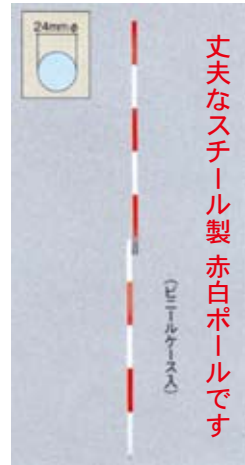

金属製ポール

丈夫なスチール製 赤白ポールです
(24mmケース)

品番	仕様
NT-G069-1	2m × 2段ツギ
NT-G069-2	3m × 3段ツギ