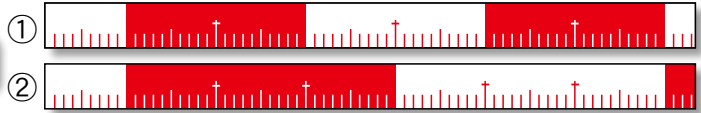

NT-KK030

ムダなく使える! テープ式だからコンパクト!

- 好きな長さで無駄なく使える「丁張ロッド」
- ポリプロピレン製で焼却時に有毒ガスがでません

- 反射防止加工の印刷でテカらない
- コシのある剥離紙で剥がし易く作業性抜群!

50 mm幅

75 mm幅

※板やコンクリート面に直接貼って使用できます。

型番	仕様
① 丁張ロッドエコ 50-20	50 mm幅 × 25m 赤白 20 cm間隔 PP製
② 丁張ロッドエコ 50-30	50 mm幅 × 25m 赤白 30 cm間隔 PP製
③ 丁張ロッドエコ 75-20	75 mm幅 × 25m 赤白 20 cm間隔 PP製
④ 丁張ロッドエコ 75-30	75 mm幅 × 25m 赤白 30 cm間隔 PP製