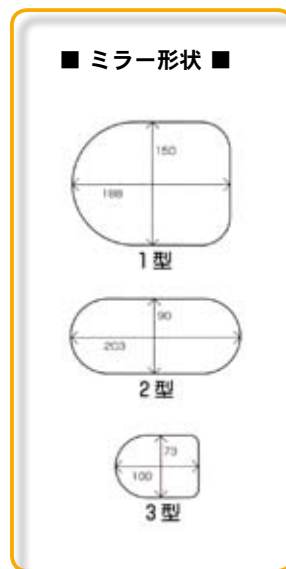

デジタルメジャー・下水管ミラー

デジタルメジャー

NT-KK040

建築・土木・道路 多目的に使えます!

型番	測定範囲	表示方法	車輪径	ステッキ	全縮/全伸	重量
MODEL-1-N	10 cm ~ 10 km	カウンター表示	31.85 cm	伸縮クイックロック式	51 ~ 96 cm	1.2 kg
MODEL-2	10 cm ~ 10 km	カウンター表示	31.85 cm	ストレート	98.5 cm	1.74 kg
MODEL-3 ミニ	10 cm ~ 10 km	カウンター表示	16 cm	伸縮ピンロック式	28 ~ 106 cm	0.63 kg
MODEL-4	1 cm ~ 1 km	カウンター表示	9.82 cm	伸縮ピンロック式	26 ~ 103 cm	0.44 kg

下水管ミラー

NT-KK041

いろいろな点検に威力を発揮!

型番	全長	全縮	重量	ミラー寸法
SK 下水管ミラー 1型 2m	2 m	60 cm	720g	188 × 150
SK 下水管ミラー 1型 4m	4 m	1 m 23 cm	990g	188 × 150
SK 下水管ミラー 2型 2m	2 m	60 cm	650g	203 × 90
SK 下水管ミラー 2型 4m	4 m	1 m 23 cm	920g	203 × 90
SK チェックライトミラー G-16S (3型)	約 93 cm	22 cm	337g	73 × 100

巻尺・境界明示鉋・明示板 他

巻尺

3X スチロン

- ナイロンコート鋼製
- 標準張力/温度 50N/20℃
- テープ幅 10mm
- 厚さ 0.5mm
- ABS樹脂ケース

品番	長さ
NT-G10G	30 m
NT-G10G-1	50 m
NT-G10G-2	100 m

3X ミリオン

- ガラス繊維製
- 標準張力/温度 20N/20℃
- テープ幅 12.5mm
- 厚さ 0.47mm
- ABS樹脂ケース