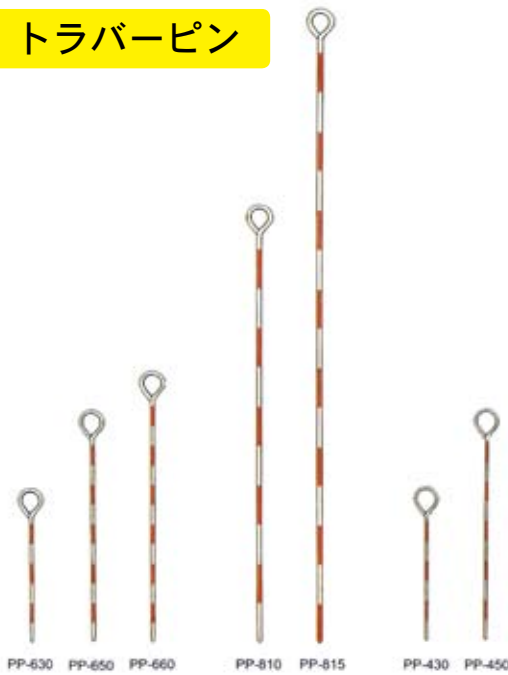

目盛の数字が大きいから
見やすい・読みやすい!

ロッド用クロス金具 SN-K

型番	仕様
SN-30	30 cm
SN-50	50 cm
SN-70	70 cm
SN-100	100 cm
SN-110	110 cm
SN-150	150 cm
SN-200	200 cm

クロスロッド

品番	仕様
NT-G065-2	100 × 110 cm

アルミロッド 5点セット

便利なアルミロッド 4タイプと専用ケースの5点セット
※クロス金具 2個付き

品番	仕様
NT-G070	30 cm × 1・50 cm × 1・100 cm × 1・110 cm × 1

伸縮ポール・木製ポール・水準器 他

伸縮ポール

耐久性に優れたオールアルミ製です

伸縮自在のポールは任意の位置で黒板にひねるだけで、すばやく固定できます

品番	仕様
NT-G068	2m × 2段
NT-G068-1	3m × 2段

木製ポール

スタンダードな木製ポールです

品番	仕様
NT-G069	2m × 28.5 φ

金属製ポール

丈夫なスチール製 赤白ポールです
(24mmケース)

品番	仕様
NT-G069-1	2m × 2段ツギ
NT-G069-2	3m × 3段ツギ

ピンポール・トラバーピン

使用例

品番	仕様	入数
NT-G076	ピンポール 30 cm 6mm φ	10本
NT-G076-1	ピンポール 50 cm 6mm φ	10本
NT-G076-2	ピンポール 60 cm 6mm φ	10本
NT-G076-3	ピンポール 100 cm 8mm φ	10本
NT-G076-4	ピンポール 150 cm 8mm φ	10本
NT-G076-5	トラバーピン 30 cm 3.5mm φ	10本
NT-G076-6	トラバーピン 50 cm 3.5mm φ	10本