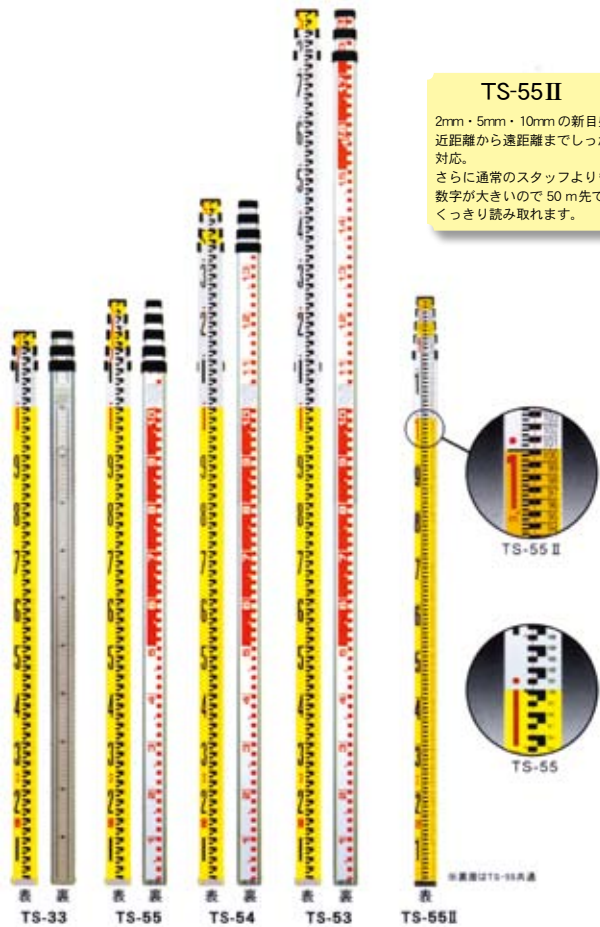

アルミスタッフ・アルミロッド

工事看板

バリケード
フェンス・工事灯

カラーコーン
方向指示板

回転灯
電光盤・信号機

照明器具・電工タム
ケーブル

カーブミラー

道路標識
その他看板・銘板

消防用品・清掃用品
衛生用品

測量器具・黒板
ホワイトボード

安全保護具

安全標識

環境整備用品
道路用品

安全対策用品・その他
緊急対策用品

アルミスタッフ

NT-KK001

TS-55II

2mm・5mm・10mmの新目盛で近距離から遠距離までしっかり対応。
さらに通常のスタッフよりも数字が大きいので50m先でもくっきり読み取れます。

デザイン・耐久性・制度・見やすさ
抜群に使いやすいアルミスタッフ

- アルミ合金製で軽くて耐久性抜群
- 表面は5mm / 10mm目盛
- 裏面は検測用の逆目盛 (54・55・55 IIのみ) 工事写真用のロッド目盛 (10mm目盛)
- 各段共通ボタンを使用しているのでアフターケアに優れています

型番	段数	全縮時長	裏目盛
TS-33	3m × 3段	1,155mm	1mm目盛
TS-55	5m × 5段	1,220mm	検測目盛
TS-54	5m × 4段	1,440mm	検測目盛
TS-53	5m × 3段	1,835mm	ロッド目盛
TS-55II	5m × 5段	1,250mm	検測目盛

アルミロッド

NT-KK002

- 軽量アルミ製で、持ち運びに便利
- 表面は縦目盛、裏面は横目盛

目盛の数字が大きいから
見やすい・読みやすい!