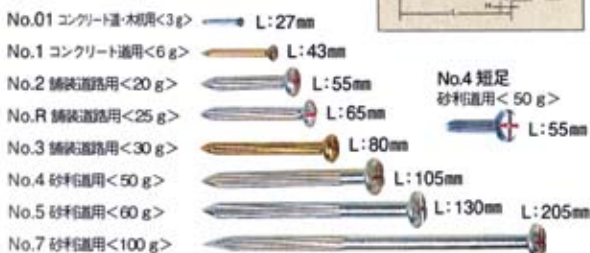

境界明示鉋・明示板

コノエネイル

コンクリート道から砂利道まで幅広い用途に使用できる特殊鋼

特長 剛硬度、おぼり、正確さ、本物の良さが実感できます。スチール製。

品番	型式	D × d × L	対応コノエW	入数
NT-G079	No.01	6 × 4 × 27	W200	100
NT-G079-1	No.1	9 × 4 × 43	W200	100
NT-G079-2	No.2	15 × 7 × 55	W300	100
NT-G079-3	No.R	15 × 7 × 65	W300	100
NT-G079-4	No.3	15 × 7 × 80	W300	100
NT-G079-5	No.4	20 × 9 × 105	W300	50
NT-G079-6	No.5	20 × 9 × 130	W300	50
NT-G079-7	No.7	20 × 9 × 205	W300	50