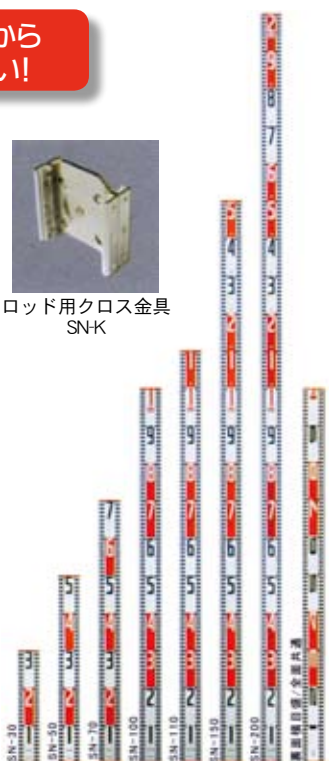

型番	段数	全縮時長	裏目盛
TS-33	3m × 3段	1,155mm	1mm目盛
TS-55	5m × 5段	1,220mm	検測目盛
TS-54	5m × 4段	1,440mm	検測目盛
TS-53	5m × 3段	1,835mm	ロッド目盛
TS-55II	5m × 5段	1,250mm	検測目盛

アルミロッド

NT-KK002

- 軽量アルミ製で、持ち運びに便利
- 表面は縦目盛、裏面は横目盛

目盛の数字が大きいから
見やすい・読みやすい!

ロッド用クロス金具 SN-K

型番	仕様
SN-30	30 cm
SN-50	50 cm
SN-70	70 cm
SN-100	100 cm
SN-110	110 cm
SN-150	150 cm
SN-200	200 cm

クロスロッド

品番	仕様
NT-G065-2	100 × 110 cm

アルミロッド 5点セット

便利なアルミロッド 4タイプと専用ケースの5点セット
※クロス金具 2個付き

品番	仕様
NT-G070	30 cm × 1・50 cm × 1・100 cm × 1・110 cm × 1

伸縮ポール・木製ポール・水準器 他

伸縮ポール

耐久性に優れたオールアルミ製です

伸縮自在のポールは任意の位置で黒板にひねるだけで、すばやく固定できます

品番	仕様
NT-G068	2m × 2段
NT-G068-1	3m × 2段

木製ポール

スタンダードな木製ポールです