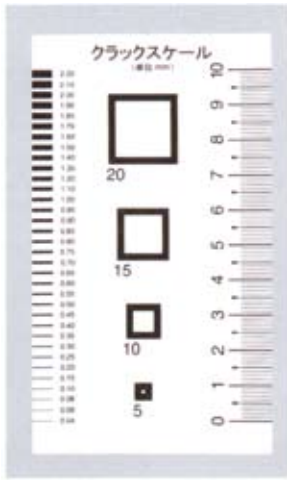

クラックスケール・打音検査ハンマー 他

クラックスケール

NT-KK070

クラックがわかり易い
半透明タイプ

特長

■コンクリートクラック寸法を簡単かつ正確に計測する専用スケールです。

使用例