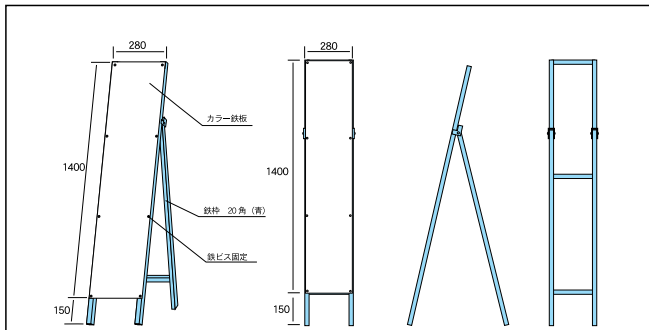

プリズム蛍光反射標示板 スリムタイプ

サイズ: 280×1400 ※特注品も承ります

NETIS 登録商品

プリズム型高輝度再帰反射シート
#55000シリーズ
NETIS 登録番号: KK-110060-A
メーカー: 紀和化学工業株式会社

KP28 (オレンジ) KP28Y (イエロー)	KP28-1 KP28-1Y	KP28-2 KP28-2Y	KP28-3 KP28-3Y	KP28-4 KP28-4Y	KP28-5 KP28-5Y	KP28-6 KP28-6Y	KP28-7 KP28-7Y
KP28-9 KP28-9Y	KP28-10 KP28-10Y	KP28-11 KP28-11Y	KP28-12 KP28-12Y	KP28-13 KP28-13Y	KP28-14 KP28-14Y	KP28-15 KP28-15Y	KP28-16 KP28-16Y

※別注にてネーム入も承ります

看板寸法詳細

関連商品

MEMO

大阪市東住吉区今川5丁目1-9
有限会社日本点灯社

TEL 06-6704-1345 FAX 06-6704-1343