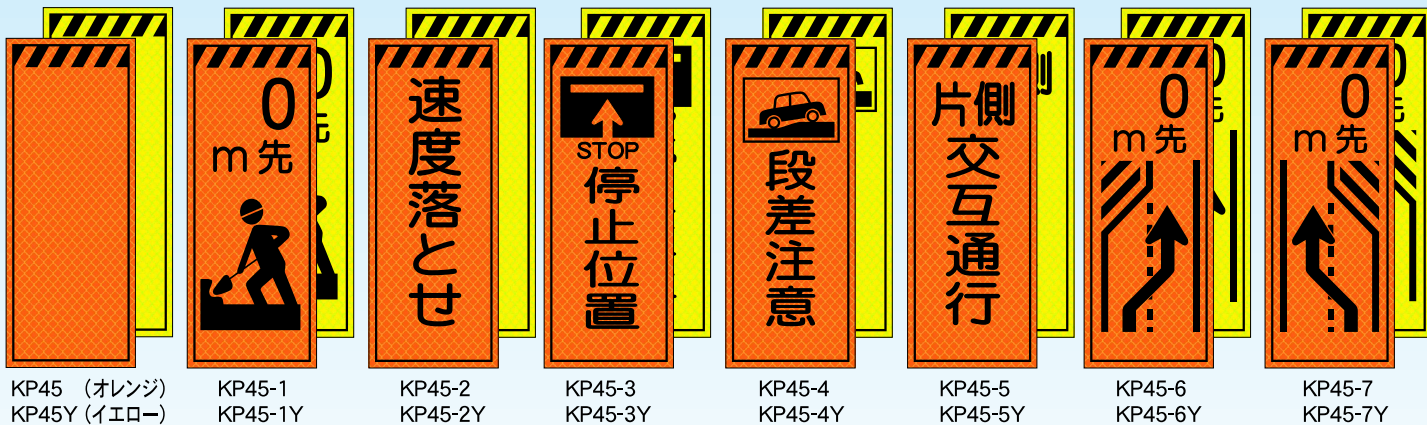

紀和化学工業株式会社
PRISM CHEMICAL INDUSTRY CO., LTD.
プリズム型高輝度再帰反射シート
#55000シリーズ
NETIS 登録番号：KK-110060-A