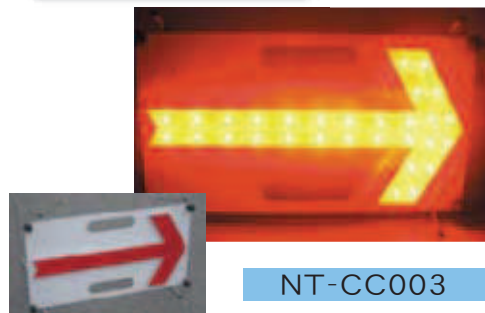

LEDフラッシュアロー サイズ：W830 × H425

【背面】

NT-CC002

特徴

軽量化により設置、撤去が容易
 デリネーター・反射シートによる全面反射
 夜間自動点滅式（点滅&流動切り替え式）
 積み重ねて収納保管が可能

仕様

寸法：830×425×75
 LED：超高輝度LED33ヶ使用
 電源：LED・赤（単一×2本）
 重量：約3.8kg

公園タイプ サイズ：W700 × H375

NT-CC003

抜群の明るさ

約10,000ミリカンデラの超高輝度LEDを30ヶ使用していますので、夜間の視認性は抜群です。又、高品質のアクリルデニネータ使用、ライト光を反射して交通安全に寄与します。

流れ点滅と同時点滅

切り替えスイッチ（電池ケース内にあり）により、流れ点滅と同時点滅に切り替えが可能です。

光センサー機能

CdS光センサーにより、自動的に昼間は消灯、夜間は点灯

電池寿命