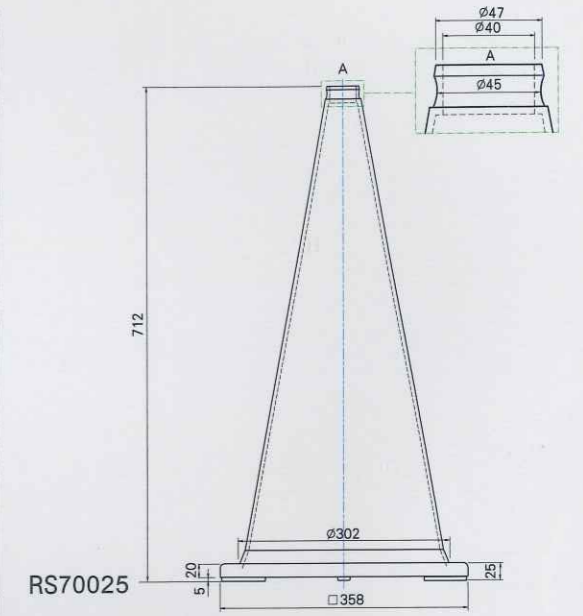

RS70032
NETIS 登録商品

RS45015
NETIS 登録商品

RS70025