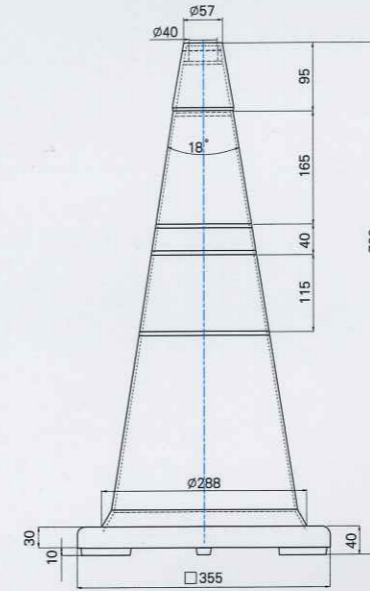

RS70045
NETIS 登録商品

RS70032
NETIS 登録商品