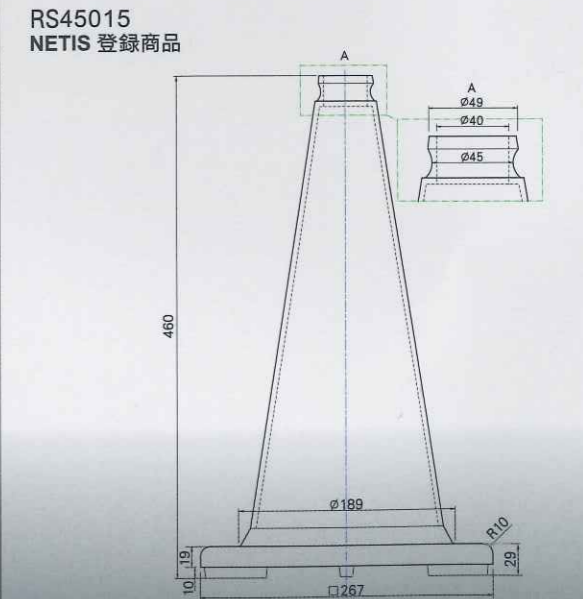

RS70045
NETIS 登録商品

驚異の
復元力!