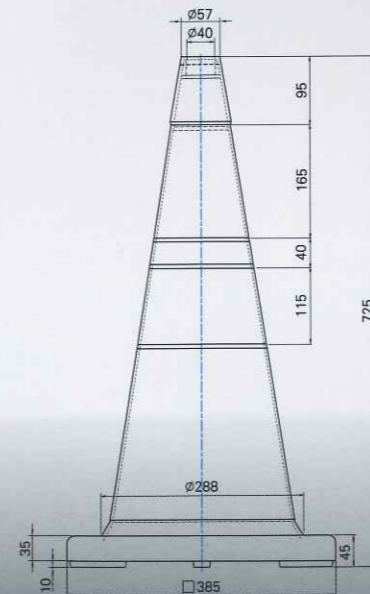

RS70032
NETIS 登録商品

RS70045
NETIS 登録商品