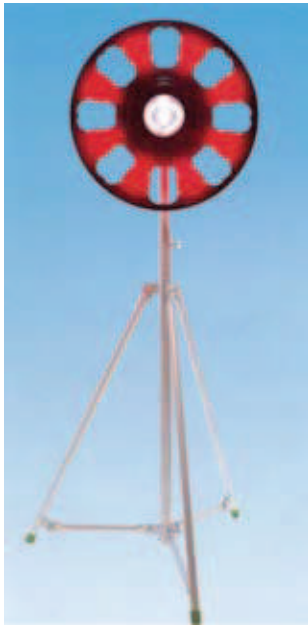

大型回転灯・ソーラー式大型回転灯

大型回転灯

マルチライト

品番	仕様
NT-DD030	(キセノン付)
NT-DD031	(キセノン無)

- キセノンランプ使用により、曇天・雨・霧・雪等の場合でも視界良好
- 高輝度LED 240ヶ使用による、輝度抜群
- 軽量化により、設置・撤去が容易
- 3電源方式(AC100V・DC12V/乾電池単一×8本)
- 風圧転倒防止穴(8箇所)があり、風圧での転倒削減
- 防滴構造

仕様	
寸法	: 560 mm φ
重量	: 約 3 kg 三脚約 6 kg
電源	: AC100V/DC12V
LED数	: 240ヶ (30ヶ×8発光部)
キセノン数	: 1ヶ
発光方式	: LED ●全点滅 ●回転(2灯6減)(スイッチで切り替え) キセノンランプ ●点滅/消灯(スイッチで切り替え)
視認距離	: LED 500m以上 / キセノンランプ 1000m以上
定格	: 100V / 17W
材質	: 強化プラスチック製

他にも多彩なカラーバリエーション!
※ 上記の商品は発送に時間がかかる場合がございます

マルチライトミニ

品番
NT-DD032

- 全面レンズ効果による広範囲な視認可能
- 各LED色対応により視認誘導灯・注意警告灯等にも使用可能
- 防滴構造
- 3電源方式(AC100V・DC12V/乾電池単一×8本)

仕様	
寸法	: 260 mm φ
重量	: 約 1 kg
LED数	: レッド/イエロー 100ヶ (10ヶ×10発光部) ブルー/ブルーグリーン 80ヶ (8ヶ×10発光部)
発光方式	: レッド/イエロー 4灯6減(時計回りに回転) ブルー/ブルーグリーン 2灯8減(時計回りに回転)
視認距離	: レッド/イエロー 300m以上 ブルー/ブルーグリーン 500m以上
定格	: 100V / 3.9W~5.0W
材質	: 強化プラスチック製

- 環境にやさしいソーラータイプ
- 明るさ!コスト!耐久性に
優れたパワフルな性能!
- 24時間連続使用可能!(無日照:約10日間)
- センターフラッシュにより
昼夜間、雨霧でも視認量良好!
- 3パターンの点滅切替式!
- 風抜き孔により、風圧での転倒削減!
- 昼・夜輝度自動切替装置付!
- 寸法: 600 mm φ
(展開時: 678 mm × 360 mm)
- 重量: 約 9.0 kg