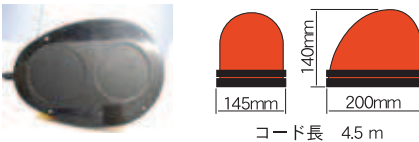

品番	型番	色	定格電圧	白熱電球	閃光数	重量	材質
NT-DD010	BFM-12 (黄)	黄	DC12V	12V35W	120回/分	約0.9kg	グローブ:ポリカ 本体:ABS
NT-DD011	BFM-24 (黄)		DC24V	24V35W			
NT-DD012	BFM-12 (赤)	赤	DC12V	12V35W			
NT-DD013	BFM-24 (赤)		DC24V	24V35W			
NT-DD014	BFM-12 (青)	青	DC12V	12V35W			
NT-DD015	BFM-24 (青)		DC24V	24V35W