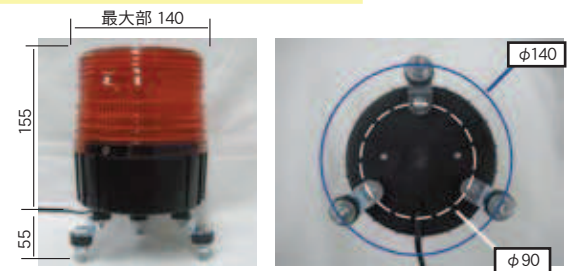

回転灯・ハイパワー LED 回転灯

回転灯

品番 色
NT-DD001 黄

品番 色
NT-DD002 赤

品番 色
NT-DD003 青

仕様	
定格電圧：	AC100V
閃光数：	180回/分
使用電球：	120V 40W
サイズ：	H217 × 186φ
重量：	約 1.1 kg
電源コード：	約 45cm
材質：	グローブ： ポリカーボネート ベース部： ABS樹脂

ハイパワー LED 回転灯

品番 型番 色
NT-DD004 LED100Y 黄

品番 型番 色
NT-DD005 LED100R 赤

品番 型番 色
NT-DD006 LED100B 青

メンテナンスフリー

- 電気代は白熱球の約 1/7 ! (当社比)
- LEDなので、球切れナシ! (電球交換不要)
- モーターやベルトは一切使用していないので、部品交換も不要
- 無音! (回転音は全くしません)
- 日中でも明るく見えます

仕様	
使用 LED：	青・黄・赤 1Wハイパワー LED (光束 20lm 標準値) 8 個
電源：	AC100V (50/60Hz)
回転数：	約 115 回/分
材質：	グローブ：ポリカーボネート ベース部：ABS樹脂
消費電力：	5W
電源コード：	約 50cm

工事看板
バリエード
フチレス・工事灯
カラーコーン
方向指示板
回転灯
電光盤・信号機
照度計
電圧下
ケール
カメラミラー
道路標識
その他看板・銘板
消防用品・清掃用品
衛生用品
測量器具・黒板
ホワイトボード
安全保護具
安全標識
環境整備用品
道路用品
緊急対策用品
安対策用品
その他

LED 電池式回転灯・車載型回転灯

LED 電池式回転灯 ※ マグネット式

仕 様	
使用電源：	単三乾電池×4本
使用電球：	LED×20球
連続使用時間：	48時間以上
サイズ：	高さ110mm×110φ
重量：	460g

強力ゴムマグネット使用
シガレットプラグにON/OFFスイッチを内蔵

新開発の特殊反射鏡システムでLEDが強力発光します

仕 様	
使用電源：	DC12V～DC24V
グローブ色：	黄・青・黄・緑
材 質：	グローブ・本体：ポリカ 反射鏡：SUSに真空蒸着塗装
使用LED：	3WハイパワーLED1個
重 量：	約0.9kg
コード長さ：	約4.5m

工事看板
バリケード
フェンス・工事灯
カラーコーン
方向指示板
回転灯
電光盤・信号機
照明器具・電圧テスター
ケーンル
カーナビミラー
道路標識
その他看板・銘板
消防用品・清用品
衛生用品
測量器具・黒板
ホワイトボード
安全保護用具
安全標識
環境整備用品
道路用品
緊急対策用品
その他