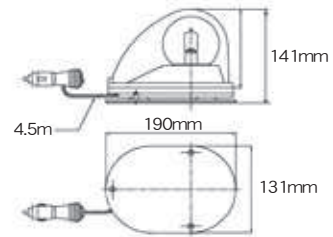

強力ゴムマグネット使用
シガレットプラグにON/OFFスイッチを内蔵

新開発の特殊反射鏡システムでLEDが強力発光します

仕 様	
使用電源：	DC12V～DC24V
グローブ色：	黄・青・黄・緑
材 質：	グローブ・本体：ポリカ 反射鏡：SUSに真空蒸着塗装
使用LED：	3WハイパワーLED1個
重 量：	約0.9kg
コード長さ：	約4.5m

工事看板
バリケード
フェンス・工事灯
カラーコーン
方向指示板
回転灯
電光盤・信号機
照明器具・電圧テスター
ケーンル
カーナビミラー
道路標識
その他看板・銘板
消防用品・清用品
衛生用品
測量器具・黒板
ホワイトボード
安全保護用具
安全標識
環境整備用品
道路用品
緊急対策用品
その他