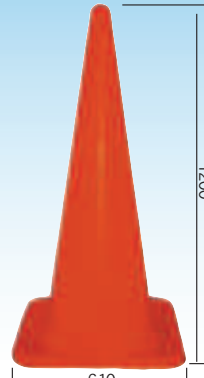

カラーコーン・方向指示板

カラーコーン・スコッチコーン

カラーコーン

ミニコーン

先端は工事灯等が差せるようにカットしています

NT-E014

NT-E015

NT-E016

NT-E017

NT-E018

※満水時
7.8 kg

ジャンボコーン

黄
NT-E019

緑
NT-E020

青
NT-E021

白
NT-CC020

スコッチコーン (反射テープ 3 段巻)

赤/白
NT-E023

黄/赤
NT-E024

緑/白
NT-E025

青/白
NT-E026

PVC 製コーン

エンビコーン

先端は工事灯等が差せるようにカットしています

NT-E031

ヘビーコーン

四隅に鉄を埋め込んでます

鉄無し 2.8 kg

鉄入り 3.3 kg

品番	仕様
NT-E032	鉄無し/反射テープ無
NT-E032S	鉄無し/反射テープ有
NT-E033	鉄入り/反射テープ無
NT-E033S	鉄入り/反射テープ有

重量コーン

先端は工事灯等が差せるようにカットしています