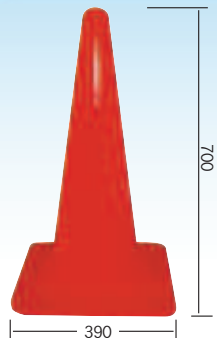

NT-E017

NT-E018

※満水時
7.8 kg

ジャンボコーン

黄
NT-E019

緑
NT-E020

青
NT-E021

白
NT-CC020

スコッチコーン (反射テープ 3 段巻)

赤/白
NT-E023

黄/赤
NT-E024

緑/白
NT-E025

青/白
NT-E026

PVC 製コーン

エンビコーン

先端は工事灯等が差せるようにカットしています

NT-E031

ヘビーコーン

四隅に鉄を埋め込んでます

鉄無し 2.8 kg

鉄入り 3.3 kg

品番	仕様
NT-E032	鉄無し/反射テープ無
NT-E032S	鉄無し/反射テープ有
NT-E033	鉄入り/反射テープ無
NT-E033S	鉄入り/反射テープ有

重量コーン

先端は工事灯等が差せるようにカットしています