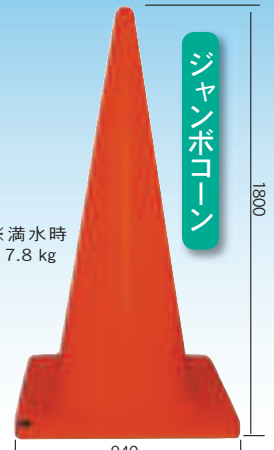

カラーコーン・方向指示板

カラーコーン・スコッチコーン

カラーコーン

ミニコーン

先端は工事灯等が差せるようにカットしています

NT-E014

NT-E015

NT-E016

NT-E017

NT-E018

※満水時
7.8 kg

ジャンボコーン

黄
NT-E019

緑
NT-E020

青
NT-E021

白
NT-CC020