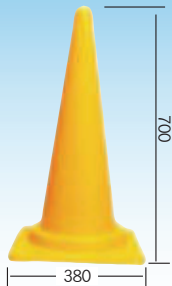

カラーコーン・方向指示板

カラーコーン・スコッチコーン

カラーコーン

ミニコーン

先端は工事灯等が差せるようにカットしています

NT-E014

NT-E015

NT-E016

NT-E017

NT-E018

※満水時
7.8 kg

ジャンボコーン

黄
NT-E019

緑
NT-E020

青
NT-E021

白
NT-CC020

スコッチコーン (反射テープ 3 段巻)

赤/白
NT-E023

黄/赤
NT-E024

緑/白
NT-E025

青/白
NT-E026

PVC 製コーン

エンビコーン

先端は工事灯等が差せるようにカットしています