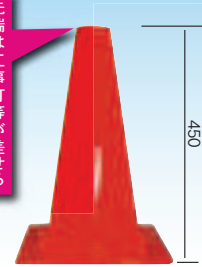

NT-E017

NT-E018

※満水時
7.8 kg

ジャンボコーン

黄
NT-E019

緑
NT-E020

青
NT-E021

白
NT-CC020

スコッチコーン (反射テープ 3 段巻)

赤/白
NT-E023

黄/赤
NT-E024

緑/白
NT-E025

青/白
NT-E026

PVC 製コーン

エンビコーン

先端は工事灯等が差せるようにカットしています

NT-E031

ヘビーコーン

四隅に鉄を埋め込んでます

鉄無し 2.8 kg

鉄入り 3.3 kg

品番	仕様
NT-E032	鉄無し/反射テープ無
NT-E032S	鉄無し/反射テープ有
NT-E033	鉄入り/反射テープ無
NT-E033S	鉄入り/反射テープ有

重量コーン

先端は工事灯等が差せるようにカットしています