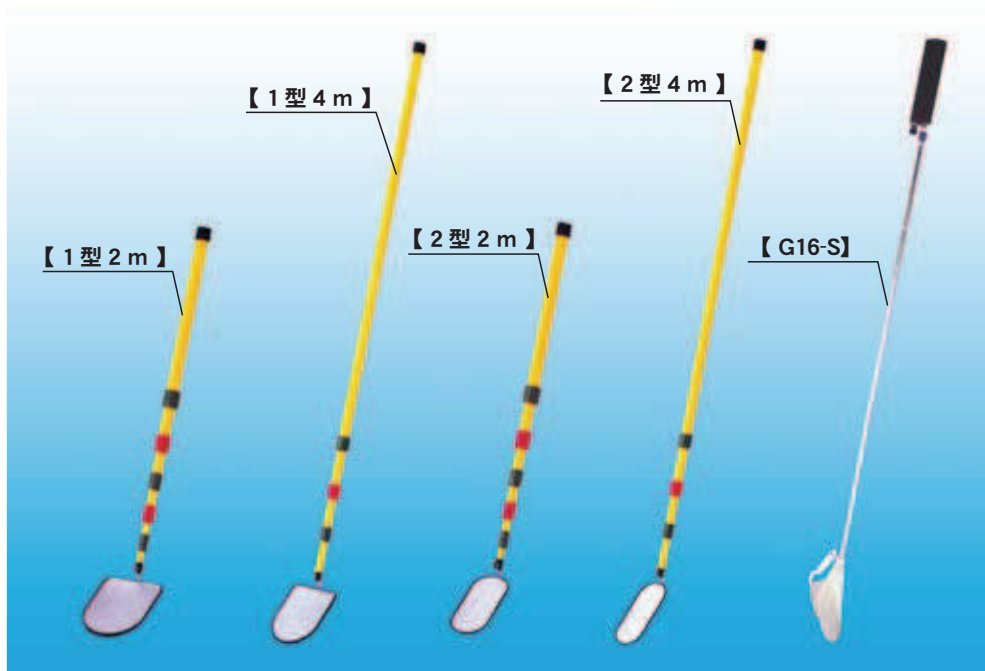

デジタルメジャー・下水管ミラー

デジタルメジャー

NT-KK040

建築・土木・道路 多目的に使えます!

型番	測定範囲	表示方法	車輪径	ステッキ	全縮/全伸	重量
MODEL-1-N	10 cm ~ 10 km	カウンター表示	31.85 cm	伸縮クイックロック式	51 ~ 96 cm	1.2 kg
MODEL-2	10 cm ~ 10 km	カウンター表示	31.85 cm	ストレート	98.5 cm	1.74 kg
MODEL-3 ミニ	10 cm ~ 10 km	カウンター表示	16 cm	伸縮ピンロック式	28 ~ 106 cm	0.63 kg
MODEL-4	1 cm ~ 1 km	カウンター表示	9.82 cm	伸縮ピンロック式	26 ~ 103 cm	0.44 kg

下水管ミラー

NT-KK041

いろいろな点検に威力を発揮!

型番	全長	全縮	重量	ミラー寸法
SK 下水管ミラー 1型 2m	2 m	60 cm	720g	188 × 150
SK 下水管ミラー 1型 4m	4 m	1 m 23 cm	990g	188 × 150
SK 下水管ミラー 2型 2m	2 m	60 cm	650g	203 × 90
SK 下水管ミラー 2型 4m	4 m	1 m 23 cm	920g	203 × 90
SK チェックライトミラー G-16S (3型)	約 93 cm	22 cm	337g	73 × 100