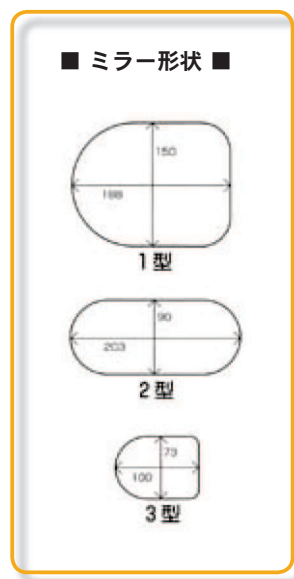

デジタルメジャー・下水管ミラー

デジタルメジャー

NT-KK040

建築・土木・道路 多目的に使えます!

型番	測定範囲	表示方法	車輪径	ステッキ	全縮/全伸	重量
MODEL-1-N	10 cm ~ 10 km	カウンター表示	31.85 cm	伸縮クイックロック式	51 ~ 96 cm	1.2 kg
MODEL-2	10 cm ~ 10 km	カウンター表示	31.85 cm	ストレート	98.5 cm	1.74 kg
MODEL-3 ミニ	10 cm ~ 10 km	カウンター表示	16 cm	伸縮ピンロック式	28 ~ 106 cm	0.63 kg
MODEL-4	1 cm ~ 1 km	カウンター表示	9.82 cm	伸縮ピンロック式	26 ~ 103 cm	0.44 kg

下水管ミラー

NT-KK041

いろいろな点検に威力を発揮!

型番	全長	全縮	重量	ミラー寸法
SK 下水管ミラー 1型 2m	2 m	60 cm	720g	188 × 150
SK 下水管ミラー 1型 4m	4 m	1 m 23 cm	990g	188 × 150
SK 下水管ミラー 2型 2m	2 m	60 cm	650g	203 × 90
SK 下水管ミラー 2型 4m	4 m	1 m 23 cm	920g	203 × 90
SK チェックライトミラー G-16S (3型)	約 93 cm	22 cm	337g	73 × 100