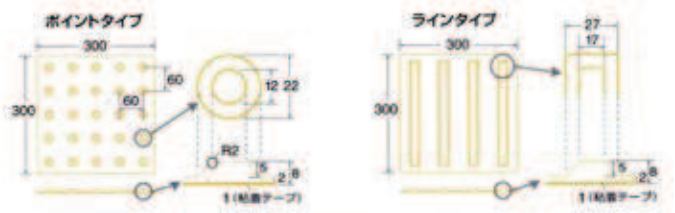

品番	型番	ライン幅
NT-F045	EL-75	75mm
NT-F045-1	EL-100	100mm
NT-F045-2	EL-150	150mm

道路マーキングスプレー

■用途
道路(アスファルト、コンクリート)、鉄板、木部等の路地マーキングに
■持続力
※逆さまにしても使用できます。
●文字、マーク、数字が落ちる粘着タイプです。
■乾燥時間 30分
■塗り面積 1~1.2㎡ (120m/1amb)
■色 数 3色(白・黄・赤)
■容量 量 300ml

プライマー 1L	
品番	
NT-F038	

点字パネル

ポイントタイプ	
品番	
NT-NN030	

ラインタイプ	
品番	
NT-NN031	

プライマー 1L	
※使用量の目安 約 30 枚分	
品番	
NT-NN032	

クイックシート

クイックシートはこれまで直接現場で描いている文字やマークを現場で貼るだけにした新感覚の路面表示シートです。

美しい仕上がり、自由なデザイン性

【多彩なデザインとカラー】
9色のカラーシートを組み合わせて、図形を楽しく、わかりやすく標示できます。
※工費では掛けられない豊富なデザインやカラーが製作可能です。

簡単にスピーディーな施工で安心・安全

【施工は2タイプをご用意】
設置する路面状況・用途に合わせてお選びいただける。「貼付タイプ」「溶融タイプ」の2タイプをご用意しています。現場ではゴムハンマーで転圧するがガスバーナーであぶるだけで施工が可能。また作図作業の手間が省けます。