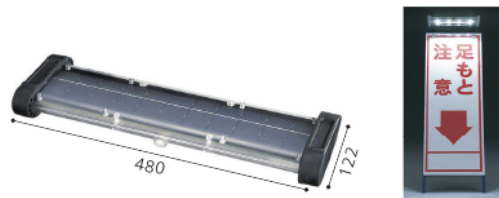

**ブロー製看板枠**

商品コード	21777	550幅用
外形サイズ	縦1,685×幅612×厚み50mm	
商品コード	20820	275幅用
外形サイズ	縦1,695×幅335×厚み50mm	
枠色	青(共通)	
看板枠材質	PE/ブロー成型(共通)	

差し込み式なので作業も簡単です。

### 看板照明 ニコソーラー・アトリウム C型

商品コード	20817	点灯条件	電源ON時に夜間のみ点灯
外形サイズ	高さ109×幅450×奥行80mm	無日照動作日数	約3日間(1日12時間使用)
重量	約1.5kg(本体のみ)	電池	ニッケル水素3.6V
光源	高輝度LED×12個		

人感センサー付き照明です。点灯と点滅を切替可能です。

### モーションECOライト LE-K100W

商品コード	23350	点灯条件	電源ON時に夜間のみ点灯
外形サイズ	高さ61×幅480×奥行122mm	充電充電	約10時間
重量	約3kg		
光源	高輝度LED×4個		

ガードレールなどに看板を取り付けられます。