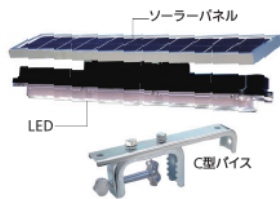

**ブロー製看板枠**

商品コード	21777	550幅用
外形サイズ	縦1,685×幅612×厚み50mm	
商品コード	20820	275幅用
外形サイズ	縦1,695×幅335×厚み50mm	
枠色	青(共通)	
看板枠材質	PE/ブロー成型(共通)	

差し込み式なので作業も簡単です。