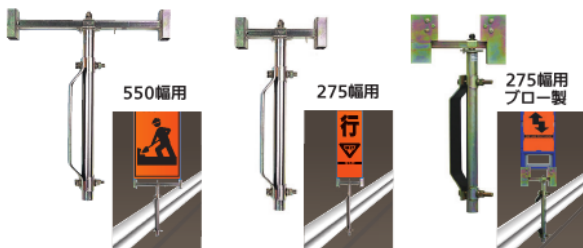

### 看板照明 ニコソーラー・アトリウム C型

商品コード	20817	点灯条件	電源ON時に夜間のみ点灯
外形サイズ	高さ109×幅450×奥行80mm	無日照動作日数	約3日間(1日12時間使用)
重量	約1.5kg(本体のみ)	電池	ニッケル水素3.6V
光源	高輝度LED×12個		

人感センサー付き照明です。点灯と点滅を切替可能です。

### モーションECOライト LE-K100W

商品コード	23350	点灯条件	電源ON時に夜間のみ点灯
外形サイズ	高さ61×幅480×奥行122mm	充電充電	約10時間
重量	約3kg		
光源	高輝度LED×4個		

ガードレールなどに看板を取り付けられます。