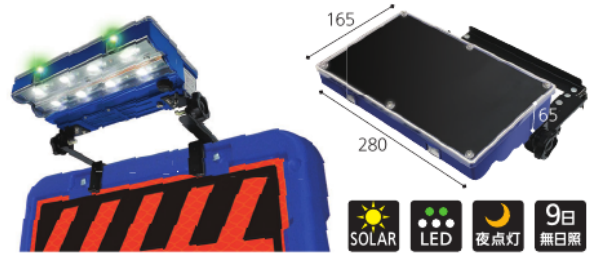

ソーラー式看板ライト SSL-280W

商品コード	23119	点灯条件	電源ON時に夜間のみ点灯
外形サイズ	縦65×幅280×奥行165mm※	無日照動作日数	約9日間(1日10時間使用)
重量	約2.0kg	電池	ニッケル水素電池単1×2本
光源	高輝度LED×10個		

※金具は含まず