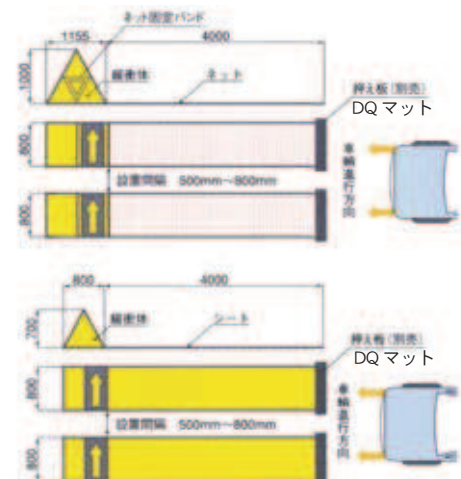

品番 NT-NN021

ノックスクッション

品番 NT-K012

◆構造と寸法

デルタクッション

型番	表示タイプ	高さ
DQ100A	矢印タイプ	H1000
DQ-A	矢印タイプ	H700

型番	表示タイプ	高さ
DQ100Z	ゼブラタイプ	H1000
DQ-Z	ゼブラタイプ	H700

- 工事看板
- バリケード
- フェンス・工事灯
- カラーコーン
- 方向指示板
- 回転灯
- 電光盤・信号機
- 照明器具・電下トラム
- ケーブル
- カーブミラー
- 道路標識
- その他看板・銘板
- 消防用品・清掃用品
- 衛生用品
- 測量器具・黒板
- ホフットボード
- 安全保護具
- 安全標識
- 環境整備用品
- 道路用品
- 緊急対策用品
- 安全対策用品・その他