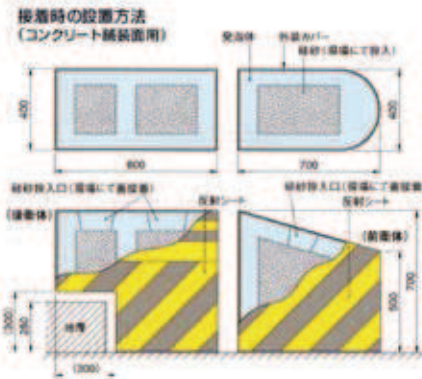

クッションドラム・デルタクッション

クッションドラム

赤（反射）／白（反射）
580φ×830mm（200リットル）
品番 NT-K010-5
※ 水袋5個付属

黄（反射）／黒（無反射）
570φ×800mm（200リットル）
品番 NT-K010-6
※ 水袋5個付属

赤（高輝度反射）／白（高輝度反射）
570φ×800mm（200リットル）
品番 NT-K010-7
※ 水袋5個付属

高輝度タイプ

夜間

その他、角型や車輛停止装置等、多種ございますのでお問い合わせ下さい。

角型

とまるくん（進入車輛緊急停止装置）

クッションドラムカバー

幅：460mm

古くなったクッションドラムにカバーを被せる事により新品状態に戻せます

品番 NT-NN020

水袋

20リットル

品番 NT-NN021

ノックスクッション

品番 NT-K012

◆構造と寸法

デルタクッション

型番	表示タイプ	高さ
DQ100A	矢印タイプ	H1000
DQ-A	矢印タイプ	H700

型番	表示タイプ	高さ
DQ100Z	ゼブラタイプ	H1000
DQ-Z	ゼブラタイプ	H700

- 工事看板
- バリケード
- フェンス・工事灯
- カラーコーン
- 方向指示板
- 回転灯
- 電光盤・信号機
- 照明器具・電下トラム
- ケーブル
- カーブミラー
- 道路標識
- その他看板・銘板
- 消防用品・清掃用品
- 衛生用品
- 測量器具・黒板
- ホフットボード
- 安全保護具
- 安全標識
- 環境整備用品
- 道路用品
- 緊急対策用品
- 安全対策用品・その他