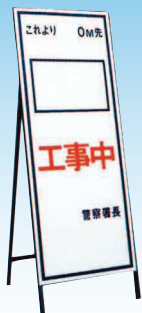

## 予告：協力依頼板・看板便利グッズ

予告：協力依頼板

サイズ：550 × 1400

品番 表面型式  
NT-A014-1 無反射式

品番 表面型式  
NT-A016 無反射式  
NT-A016S 反射式

品番 表面型式  
NT-A017 無反射式  
NT-A017S 反射式

品番 表面型式  
NT-A019 無反射式  
NT-A019S 反射式

品番 表面型式  
NT-A048 無反射式

品番 表面型式  
NT-A013 無反射式  
NT-A013S 反射式

品番 表面型式  
NT-A013-1 無反射式  
NT-A013S-1 反射式

品番 表面型式  
NT-A013-2 無反射式  
NT-A013S-2 反射式

品番 表面型式  
NT-A013-3 無反射式  
NT-A013S-3 反射式

品番 表面型式  
NT-A013-4 無反射式  
NT-A013S-4 反射式