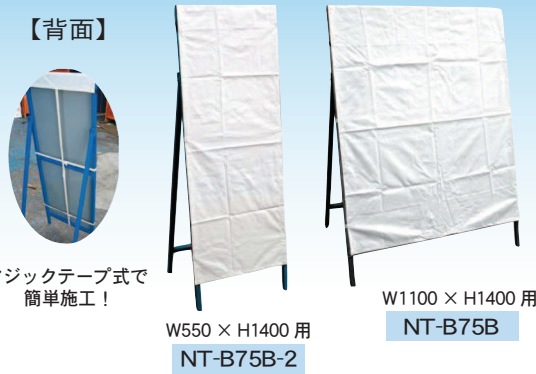

### スタンドキーパー

看板の開き止めです  
重りを載せて設置安全度UP!

のびる式スタンドキーパー  
NT-A024-1

### 看板カバー

工事のお休みの日などに！  
かぶせるだけでOK!

マジックテープ式で  
簡単施工！  
W550 × H1400用  
NT-B75B-2

W1100 × H1400用  
NT-B75B