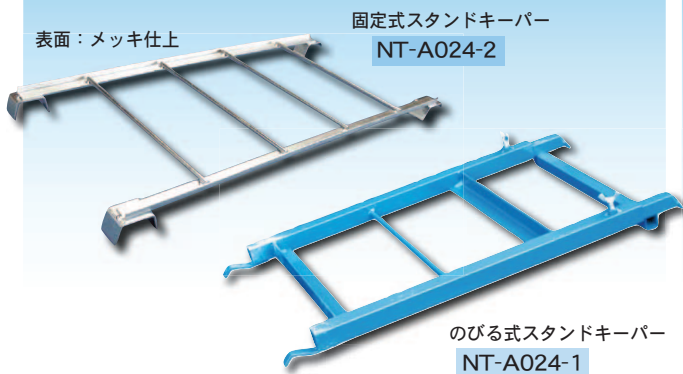

## 予告：協力依頼板・看板便利グッズ

予告：協力依頼板

サイズ：550 × 1400

品番 表面型式  
NT-A014-1 無反射式

品番 表面型式  
NT-A016 無反射式  
NT-A016S 反射式

品番 表面型式  
NT-A017 無反射式  
NT-A017S 反射式

品番 表面型式  
NT-A019 無反射式  
NT-A019S 反射式

品番 表面型式  
NT-A048 無反射式

品番 表面型式  
NT-A013 無反射式  
NT-A013S 反射式

品番 表面型式  
NT-A013-1 無反射式  
NT-A013S-1 反射式

品番 表面型式  
NT-A013-2 無反射式  
NT-A013S-2 反射式

品番 表面型式  
NT-A013-3 無反射式  
NT-A013S-3 反射式

品番 表面型式  
NT-A013-4 無反射式  
NT-A013S-4 反射式

### スタンドキーパー

看板の開き止めです  
重りを載せて設置安全度UP!

のびる式スタンドキーパー  
NT-A024-1

### 看板カバー

工事のお休みの日などに！  
かぶせるだけでOK!

マジックテープ式で  
簡単施工！  
W550 × H1400用  
NT-B75B-2

W1100 × H1400用  
NT-B75B