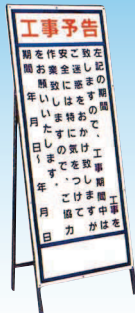

## 予告：協力依頼板・看板便利グッズ

予告：協力依頼板

サイズ：550 × 1400

品番 表面型式  
NT-A014-1 無反射式

品番 表面型式  
NT-A016 無反射式  
NT-A016S 反射式

品番 表面型式  
NT-A017 無反射式  
NT-A017S 反射式

品番 表面型式  
NT-A019 無反射式  
NT-A019S 反射式

品番 表面型式  
NT-A048 無反射式

品番 表面型式  
NT-A013 無反射式  
NT-A013S 反射式

品番 表面型式  
NT-A013-1 無反射式  
NT-A013S-1 反射式

品番 表面型式  
NT-A013-2 無反射式  
NT-A013S-2 反射式

品番 表面型式  
NT-A013-3 無反射式  
NT-A013S-3 反射式

品番 表面型式  
NT-A013-4 無反射式  
NT-A013S-4 反射式

### スタンドキーパー

看板の開き止めです  
重りを載せて設置安全度UP!

のびる式スタンドキーパー  
NT-A024-1