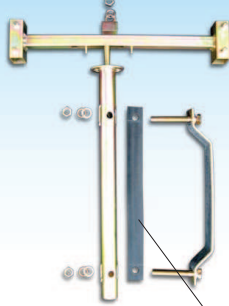

### スタンドキーパー

看板の開き止めです  
重りを載せて設置安全度UP!

のびる式スタンドキーパー  
NT-A024-1

### 看板カバー

工事のお休みの日などに！  
かぶせるだけでOK!

マジックテープ式で  
簡単施工！  
W550 × H1400用  
NT-B75B-2

W1100 × H1400用  
NT-B75B

### ガードレールスタンド SW-III

ガードレールに固定できます  
場所をとらず視認性UP!

NT-AA100

【製品詳細】

ゴム板がついているので  
滑らずガッチリ固定!