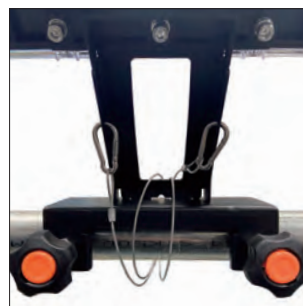

# ソーラーアシテラス | SAT-350

**NETIS**  
KT-200124-A

本体(発光部) SAT-350 / 横単管取付金具 SAT-YTK

三脚取付金具 SAT-M2K

縦単管取付金具 SAT-TTK

### 落下防止ワイヤー設置時

※ご使用の際は必ずワイヤーを単管に取り付けてください