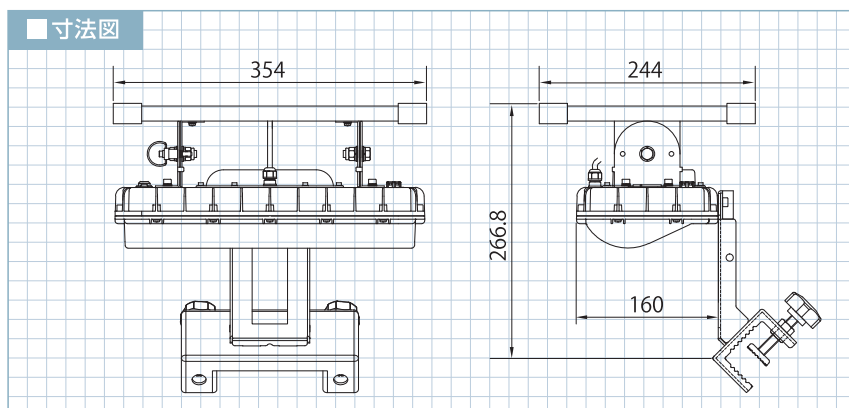

### 落下防止ワイヤー設置時

※ご使用の際は必ずワイヤーを単管に取り付けてください

## ■ 寸法図

## ■ 仕様

寸法	W354mm×H267mm
重量	4.5kg
LED数	LED白 / 5個
発光方式	点灯
電源	太陽電池・4.2V / 3.34A 二次電池・3.2V / 24000mAh (リン酸鉄リチウムイオン電池 × 4本)
無日照	約6日間 (通常モード 4日、省電力モード 2日) (夜間のみ発光)
機能	自動省電力モード、電池残量判別機能、AC100V 充電、落下防止ワイヤー付、夜間自動点灯機能