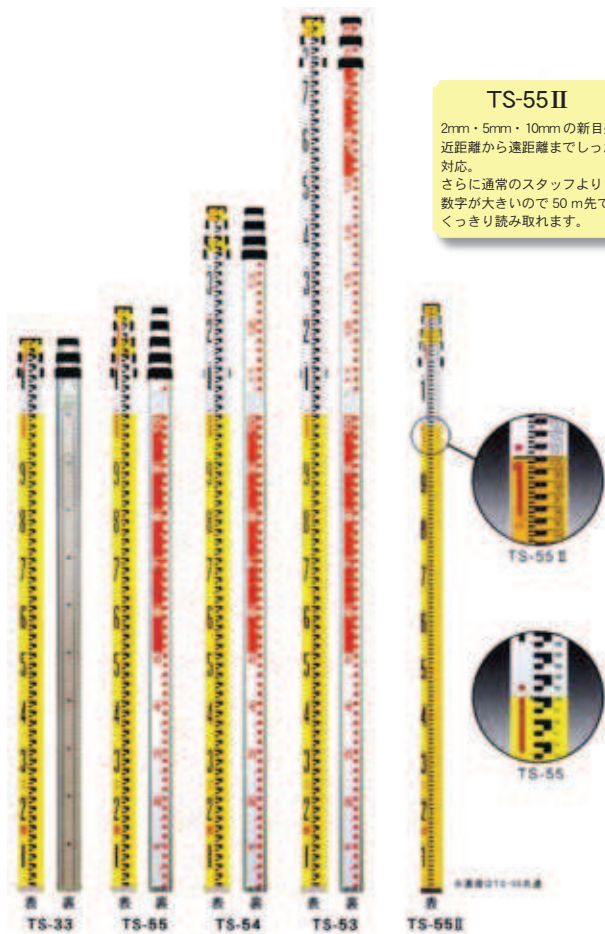

TS-55II

2mm・5mm・10mmの新目盛で近距離から遠距離までしっかり対応。
さらに通常のスタッフよりも数字が大きいため50m先でもくっきり読み取れます。

デザイン・耐久性・制度・見やすさ
抜群に使いやすいアルミスタッフ

- アルミ合金製で軽くて耐久性抜群
- 表面は5mm / 10mm目盛
- 裏面は検測用の逆目盛（54・55・55 IIのみ）
工事写真用のロッド目盛（10mm目盛）
- 各段共通ボタンを使用しているので
アフターケアに優れています

| 型番 | 段数 | 全縮時長 | 裏目盛 |
|---------|---------|---------|-------|
| TS-33 | 3m × 3段 | 1,155mm | 1mm目盛 |
| TS-55 | 5m × 5段 | 1,220mm | 検測目盛 |
| TS-54 | 5m × 4段 | 1,440mm | 検測目盛 |
| TS-53 | 5m × 3段 | 1,835mm | ロッド目盛 |
| TS-55II | 5m × 5段 | 1,250mm | 検測目盛 |

アルミロッド

NT-KK002

- 軽量アルミ製で、持ち運びに便利
- 表面は縦目盛、裏面は横目盛

目盛の数字が大きいため
見やすい・読みやすい!

ロッド用クロス金具 SN-K

| 型番 | 仕様 |
|--------|--------|
| SN-30 | 30 cm |
| SN-50 | 50 cm |
| SN-70 | 70 cm |
| SN-100 | 100 cm |
| SN-110 | 110 cm |
| SN-150 | 150 cm |
| SN-200 | 200 cm |