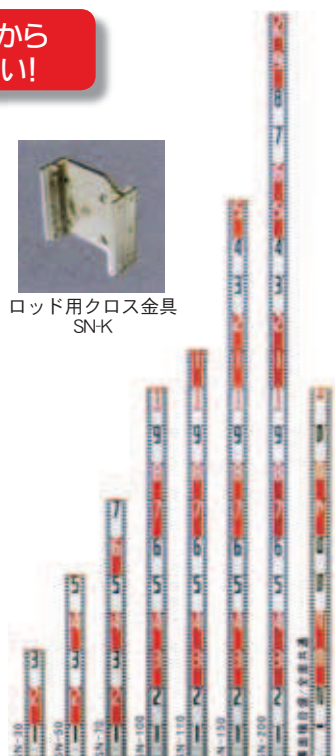

TS-55II

2mm・5mm・10mmの新目盛で近距離から遠距離までしっかり対応。
さらに通常のスタッフよりも数字が大きいため50m先でもくっきり読み取れます。

デザイン・耐久性・制度・見やすさ
抜群に使いやすいアルミスタッフ

- アルミ合金製で軽くて耐久性抜群
- 表面は5mm / 10mm目盛
- 裏面は検測用の逆目盛（54・55・55 IIのみ）
工事写真用のロッド目盛（10mm目盛）
- 各段共通ボタンを使用しているので
アフターケアに優れています

| 型番 | 段数 | 全縮時長 | 裏目盛 |
|---------|---------|---------|-------|
| TS-33 | 3m × 3段 | 1,155mm | 1mm目盛 |
| TS-55 | 5m × 5段 | 1,220mm | 検測目盛 |
| TS-54 | 5m × 4段 | 1,440mm | 検測目盛 |
| TS-53 | 5m × 3段 | 1,835mm | ロッド目盛 |
| TS-55II | 5m × 5段 | 1,250mm | 検測目盛 |

アルミロッド

NT-KK002

- 軽量アルミ製で、持ち運びに便利
- 表面は縦目盛、裏面は横目盛

目盛の数字が大きいため
見やすい・読みやすい!

ロッド用クロス金具 SN-K

| 型番 | 仕様 |
|--------|--------|
| SN-30 | 30 cm |
| SN-50 | 50 cm |
| SN-70 | 70 cm |
| SN-100 | 100 cm |
| SN-110 | 110 cm |
| SN-150 | 150 cm |
| SN-200 | 200 cm |

クロスロッド

| 品番 | 仕様 |
|-----------|--------------|
| NT-G065-2 | 100 × 110 cm |

アルミロッド 5点セット

便利なアルミロッド4タイプと専用ケースの5点セット
※クロス金具2個付き

| 品番 | 仕様 |
|---------|---|
| NT-G070 | 30 cm × 1・50 cm × 1・100 cm × 1・110 cm × 1 |