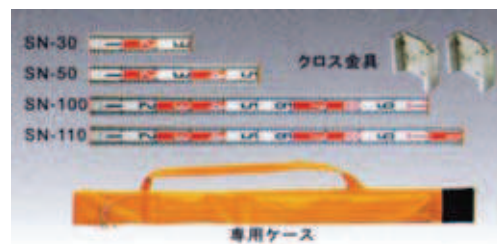

品番	仕様
NT-G070	30 cm × 1・50 cm × 1・100 cm × 1・110 cm × 1