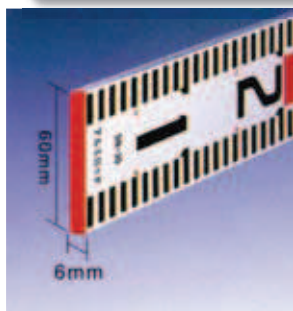

アルミスタッフ・アルミロッド

工事看板

バリケード
フェンス・工事灯

カラーコーン
方向指示板

回転灯
電光盤・信号機

照明器具・電工道具
ケーブル

カーブミラー

道路標識
その他看板・銘板

消防用品・消防用品
衛生用品

測量器具・黒板
ホワイトボード

安全保護具

安全標識

環境整備用品
道路用品

緊急対策用品
安全対策品その他

アルミスタッフ

NT-KK001

TS-55II

2mm・5mm・10mmの新目盛で近距離から遠距離までしっかり対応。
さらに通常のスタッフよりも数字が大きいため50m先でもくっきり読み取れます。

デザイン・耐久性・制度・見やすさ
抜群に使いやすいアルミスタッフ

- アルミ合金製で軽くて耐久性抜群
- 表面は5mm / 10mm目盛
- 裏面は検測用の逆目盛（54・55・55 IIのみ）
  工事写真用のロッド目盛（10mm目盛）
- 各段共通ボタンを使用しているので
  アフターケアに優れています

型番	段数	全縮時長	裏目盛
TS-33	3m × 3段	1,155mm	1mm目盛
TS-55	5m × 5段	1,220mm	検測目盛
TS-54	5m × 4段	1,440mm	検測目盛
TS-53	5m × 3段	1,835mm	ロッド目盛
TS-55II	5m × 5段	1,250mm	検測目盛

アルミロッド

NT-KK002

- 軽量アルミ製で、持ち運びに便利
- 表面は縦目盛、裏面は横目盛

目盛の数字が大きいため
見やすい・読みやすい!

型番	仕様
SN-30	30 cm
SN-50	50 cm
SN-70	70 cm
SN-100	100 cm
SN-110	110 cm
SN-150	150 cm
SN-200	200 cm

クロスロッド

品番	仕様
NT-G065-2	100 × 110 cm

アルミロッド 5点セット

便利なアルミロッド4タイプと専用ケースの5点セット
※クロス金具2個付き

品番	仕様
NT-G070	30 cm × 1・50 cm × 1・100 cm × 1・110 cm × 1