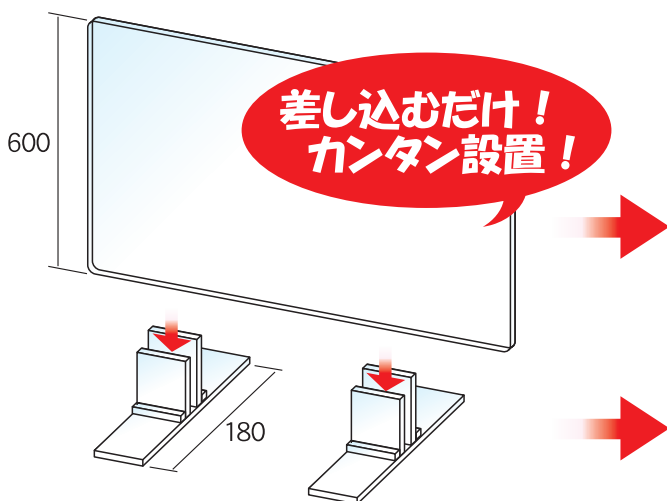

飛沫感染防止

ウイルス感染予防対策商品

アクリル(透明)パーテーション

(アクリル差込ベースタイプ)

- 透明度の高いアクリル樹脂なので、仕切りがあっても**特別違和感**を感じる事は**ありません**。
- アクリル板をベース金具にはめ込むだけで、**簡単に設置出来、取り外しも簡単！コンパクト収納**。
- 布で拭けるので、**清潔な状態**を保てます。

その他、特殊サイズカット・下部窓付加工等も承りいたします。

品番	サイズ	材質	備考	価格
AKP-0606	3mm厚×W600×H600	アクリル(透明)	上部2箇所R付、3辺面取	¥
AKP-0906	3mm厚×W900×H600	アクリル(透明)	上部2箇所R付、3辺面取	¥
AKP-1206	3mm厚×W1200×H600	アクリル(透明)	上部2箇所R付、3辺面取	¥
AKP-BB	W50×H70×D180	アクリル(透明)	ベース金具	¥

ご注文時にご希望のサイズをお選びください