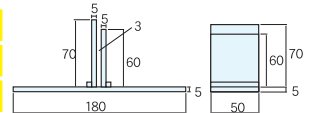

MEMO

大阪市東住吉区今川5丁目1-9

有限会社日本点灯社

TEL 06-6704-1345 FAX 06-6704-1343